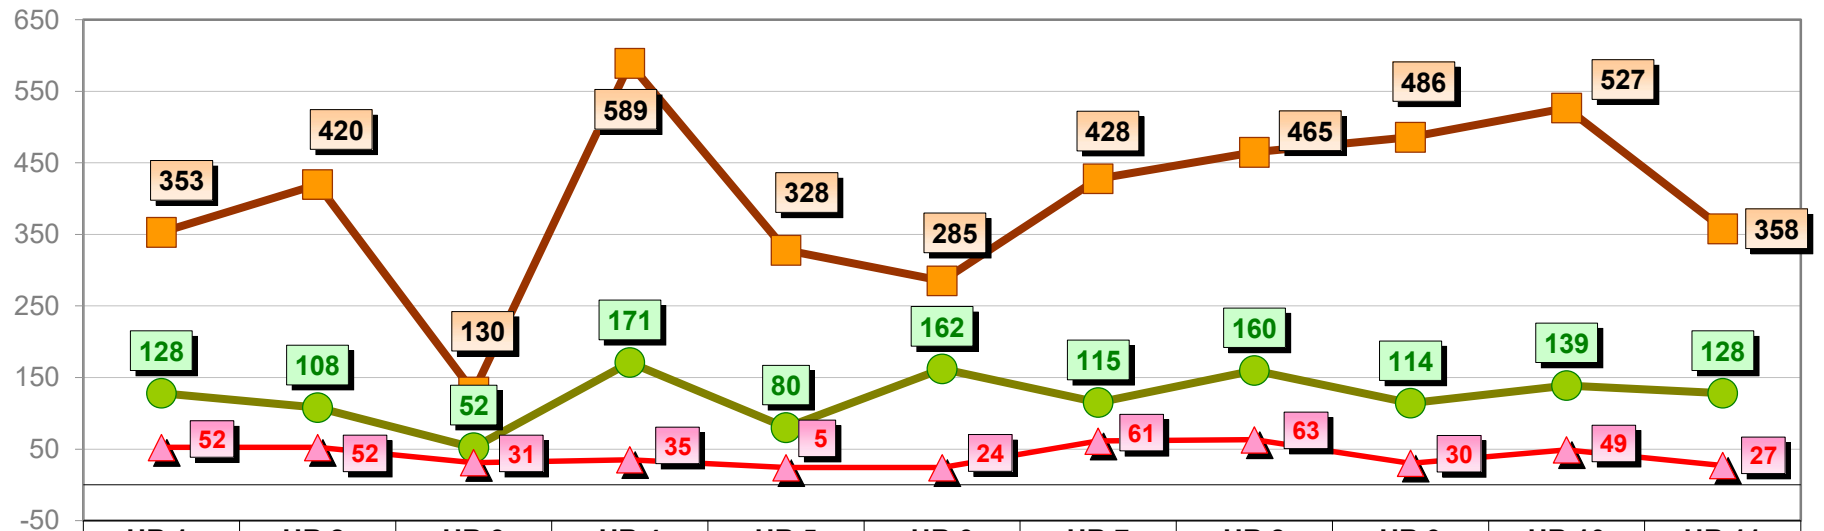

Reh wild 2022 / 2023 - Jägerschaft Osterholz e. V.

(Daten gemäß angelieferter WTE-Zählbogen)

	HR 1	HR 2	HR 3	HR 4	HR 5	HR 6	HR 7	HR 8	HR 9	HR 10	HR 11
Bestand	353	420	130	589	328	285	428	465	486	527	358
Strecke	128	108	52	171	80	162	115	160	114	139	128
Fallwild	52	52	31	35	24	24	61	63	30	49	27